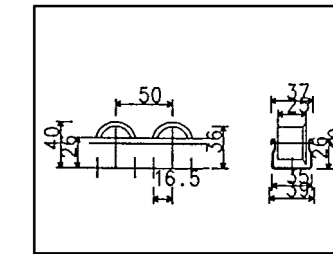

PŘÍKLADY VÁLEČKOVÉ ROVINY PRO VYCHYSTÁVÁNÍ

ŘEŠENÍ PRO KAŽDÉHO ZNAMENÁ ŘEŠENÍ PRO VÁS

válečková lišta