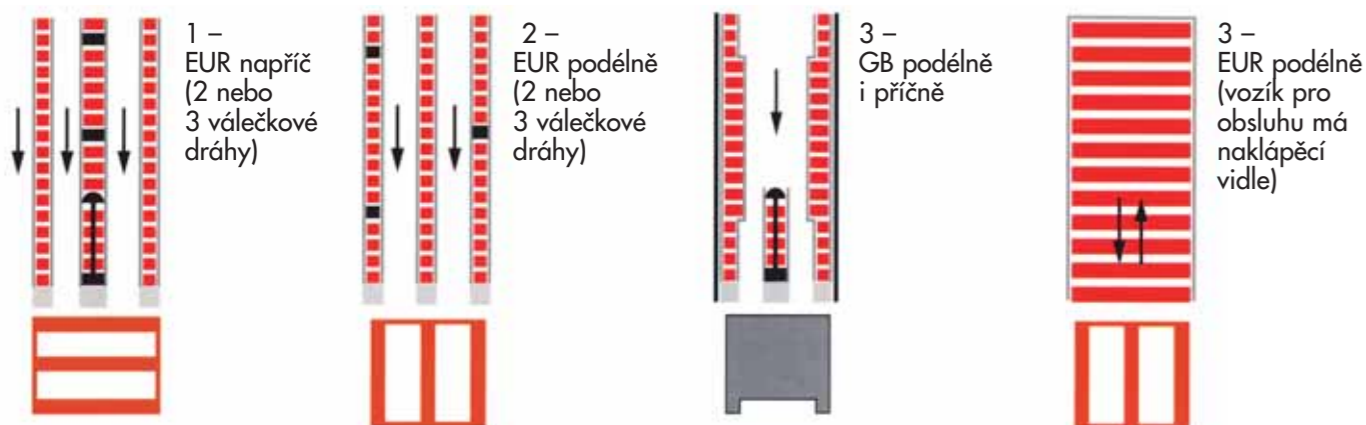

DRŽITEL CERTIFIKÁTU ČSN EN ISO 9001:2001
DRŽITEL CERTIFIKÁTU EN ISO 14001:2004

800 VOLEJTE ZDARMA 800 331 123

**PRO
MAN**[®]
s.r.o. Chrudim

SPÁDOVÉ REGÁLY PRO PALETY

- válečkové dráhy pro dopravu dřevěných palet EUR 800x1200 mm až 1200x1200 mm
- válečkové dráhy pro dopravu palet kovových Gitterbox dle DIN 15 155
- palety možno dopravovat v rozměru 800, 1000 a 1200 mm ve směru dopravy (podélně), ale i příčně
- systém FIFO (první dovnitř, první ven)

PŘÍKLADY TYPŮ DRAH PRO PALETY EUR A GB

Umístění brzdy

Technická specifikace

- pro palety EUR i GB
- možnost dopravovat palety podélně i příčně
- pro hmotnosti palet od 100–1200 kg
- sklon drah 3–5 % – dle hmotnosti a typu palety (možnost provedení testu)
- válečky \times 50 mm v pozinku
- rozteč 52, 72, 108, 144, 180 mm podle dopravované palety a délky dopravy palety
- válečkové dráhy možno vybavit oddělovačem palet na konci dráhy, vstupním a výstupním nájezdovým vedením, vedením po celé délce dráhy, mechanickými zarážkami na konci apod.

Oddělování palet na konci dráhy

- válečkové roviny pro dopravu různých typů přepravků, krabic a kusového zboží
- válečkové roviny možno podle dopravovaného zboží rozdělit dělitky a doplnit kovovými vychystávacími plechy

Vychystávání

- pro přepravky a krabice různých rozměrů
- válečkovou rovinu možno rozdělit na samostatné kanály dělitky
- vstupní a výstupní místo možno doplnit odkládacím plechem
- válečky umělohmotné s kovovou hřídelkou
- vzdálenosti válečkových lišt a dělitek možno přestavovat
- jednoduše přestavitelné