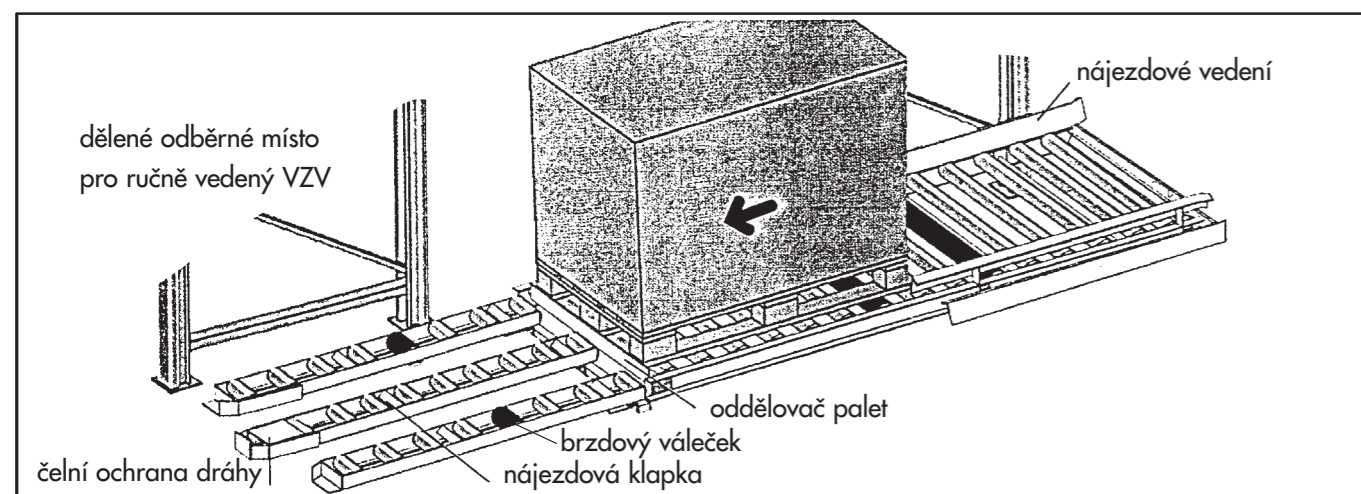

DRŽITEL CERTIFIKÁTU ČSN EN ISO 9001:2001
DRŽITEL CERTIFIKÁTU EN ISO 14001:2004

800 VOLEJTE ZDARMA 800 331 123

**PRO
MAN**[®]
s.r.o. Chrudim

SPÁDOVÉ REGÁLY PRO PALETY

- válečkové dráhy pro dopravu dřevěných palet EUR 800x1200 mm až 1200x1200 mm
- válečkové dráhy pro dopravu palet kovových Gitterbox dle DIN 15 155
- palety možno dopravovat v rozměru 800, 1000 a 1200 mm ve směru dopravy (podélně), ale i příčně
- systém FIFO (první dovnitř, první ven)

PŘÍKLADY TYPŮ DRAH PRO PALETY EUR A GB

Umístění brzdy

Technická specifikace

- pro palety EUR i GB
- možnost dopravovat palety podélně i příčně
- pro hmotnosti palet od 100–1200 kg
- sklon drah 3–5 % – dle hmotnosti a typu palety (možnost provedení testu)
- válečky \times 50 mm v pozinku
- rozteč 52, 72, 108, 144, 180 mm podle dopravované palety a délky dopravy palety
- válečkové dráhy možno vybavit oddělovačem palet na konci dráhy, vstupním a výstupním nájezdovým vedením, vedením po celé délce dráhy, mechanickými zarážkami na konci apod.

Oddělování palet na konci dráhy

- válečkové roviny pro dopravu různých typů přepravků, krabic a kusového zboží
- válečkové roviny možno podle dopravovaného zboží rozdělit dělitky a doplnit kovovými vychystávacími plechy