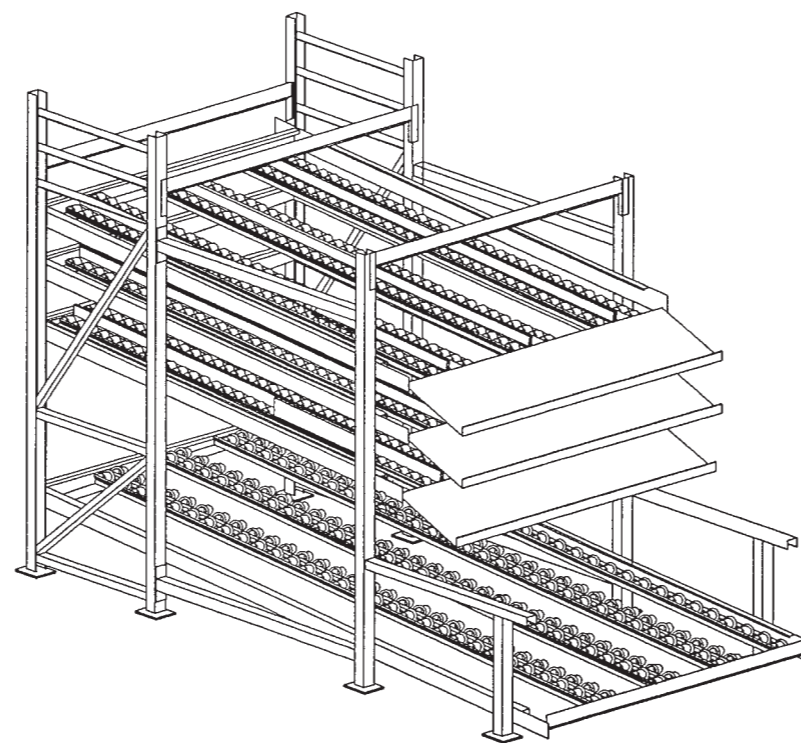

PŘÍKLADY TYPŮ DRAH PRO PALETY EUR A GB

Umístění brzdy

Technická specifikace

- pro palety EUR i GB
- možnost dopravovat palety podélně i příčně
- pro hmotnosti palet od 100–1200 kg
- sklon drah 3–5 % – dle hmotnosti a typu palety (možnost provedení testu)
- válečky \times 50 mm v pozinku
- rozteč 52, 72, 108, 144, 180 mm podle dopravované palety a délky dopravy palety
- válečkové dráhy možno vybavit oddělovačem palet na konci dráhy, vstupním a výstupním nájezdovým vedením, vedením po celé délce dráhy, mechanickými zarážkami na konci apod.

Oddělování palet na konci dráhy

- válečkové roviny pro dopravu různých typů přepravků, krabic a kusového zboží
- válečkové roviny možno podle dopravovaného zboží rozdělit dělitky a doplnit kovovými vychystávacími plechy

SPÁDOVÉ REGÁLY PRO PŘEPRAVKY (vychystávací)

stavebnicové uspořádání dle typu zboží a potřeb zákazníka

PŘÍKLADY VÁLEČKOVÉ ROVINY PRO VYCHYSTÁVÁNÍ

ŘEŠENÍ PRO KAŽDÉHO ZNAMENÁ ŘEŠENÍ PRO VÁS

válečková lišta

válečky s nákrůžkem

Vychystávání

- pro přepravky a krabice různých rozměrů
- válečkovou rovinu možno rozdělit na samostatné kanály dělitky
- vstupní a výstupní místo možno doplnit odkládacím plechem
- válečky umělohmotné s kovovou hřídelkou
- vzdálenosti válečkových lišt a dělitek možno přestavovat
- jednoduše přestavitelné