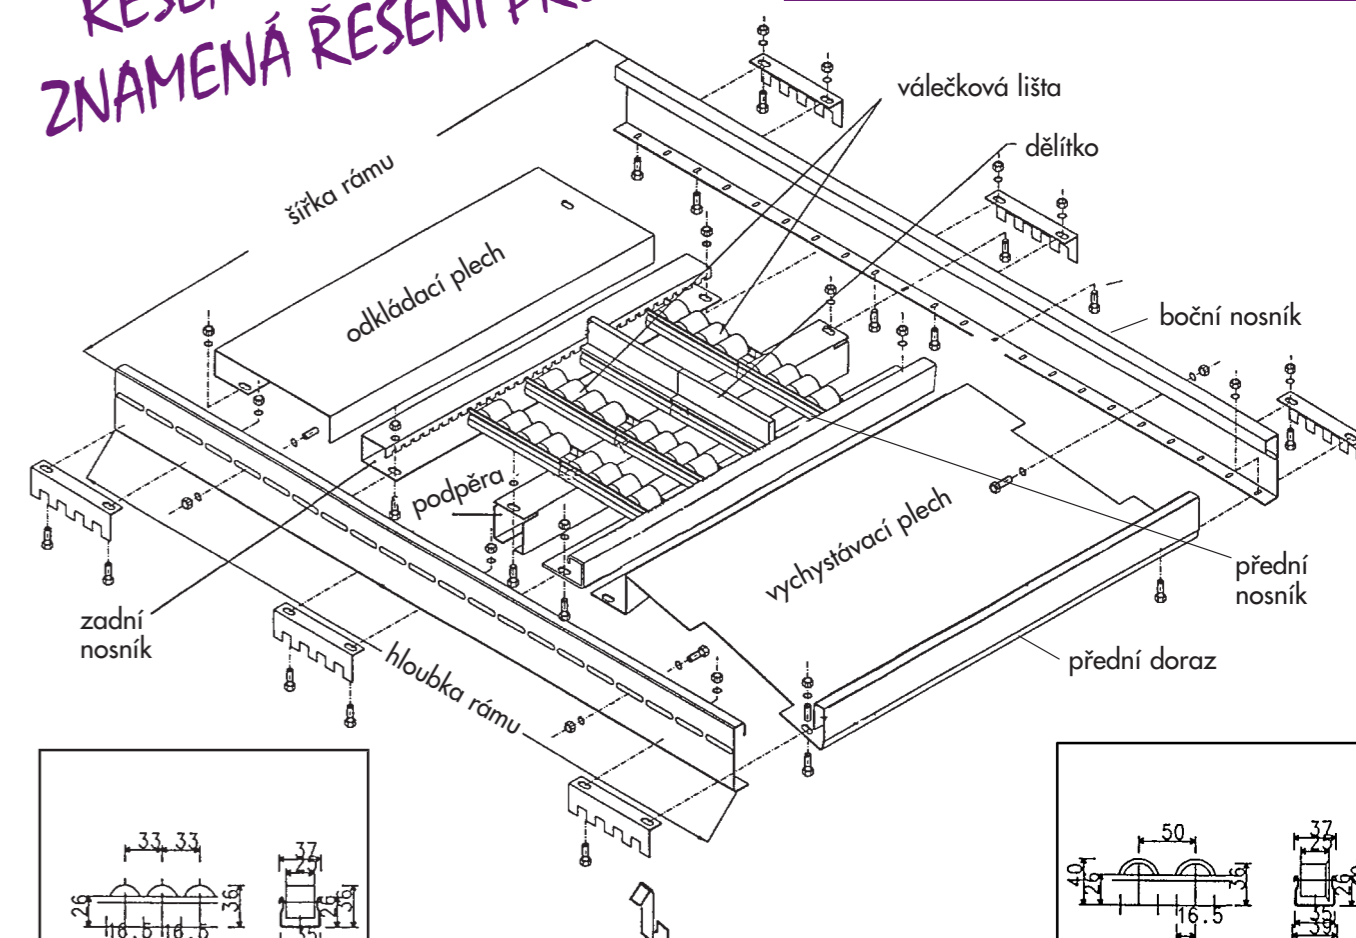

PŘÍKLADY TYPŮ DRAH PRO PALETY EUR A GB

Umístění brzdy

Technická specifikace

- pro palety EUR i GB
- možnost dopravovat palety podélně i příčně
- pro hmotnosti palet od 100–1200 kg
- sklon drah 3–5 % – dle hmotnosti a typu palety (možnost provedení testu)
- válečky \times 50 mm v pozinku
- rozteč 52, 72, 108, 144, 180 mm podle dopravované palety a délky dopravy palety
- válečkové dráhy možno vybavit oddělovačem palet na konci dráhy, vstupním a výstupním nájezdovým vedením, vedením po celé délce dráhy, mechanickými zarážkami na konci apod.

Oddělování palet na konci dráhy

- válečkové roviny pro dopravu různých typů přepravků, krabic a kusového zboží
- válečkové roviny možno podle dopravovaného zboží rozdělit dělitky a doplnit kovovými vychystávacími plechy

SPÁDOVÉ REGÁLY PRO PŘEPRAVKY (vychystávací)

stavebnicové uspořádání dle typu zboží a potřeb zákazníka

PŘÍKLADY VÁLEČKOVÉ ROVINY PRO VYCHYSTÁVÁNÍ

ŘEŠENÍ PRO KAŽDÉHO ZNAMENÁ ŘEŠENÍ PRO VÁS

válečková lišta

válečky s nákrůžkem

Vychystávání

- pro přepravky a krabice různých rozměrů
- válečkovou rovinu možno rozdělit na samostatné kanály dělitky
- vstupní a výstupní místo možno doplnit odkládacím plechem
- válečky umělohmotné s kovovou hřídelkou
- vzdálenosti válečkových lišt a dělitek možno přestavovat
- jednoduše přestavitelné