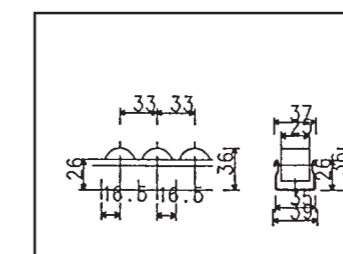

PŘÍKLADY VÁLEČKOVÉ ROVINY PRO VYCHYSTÁVÁNÍ

ŘEŠENÍ PRO KAŽDÉHO ZNAMENÁ ŘEŠENÍ PRO VÁS

válečková lišta